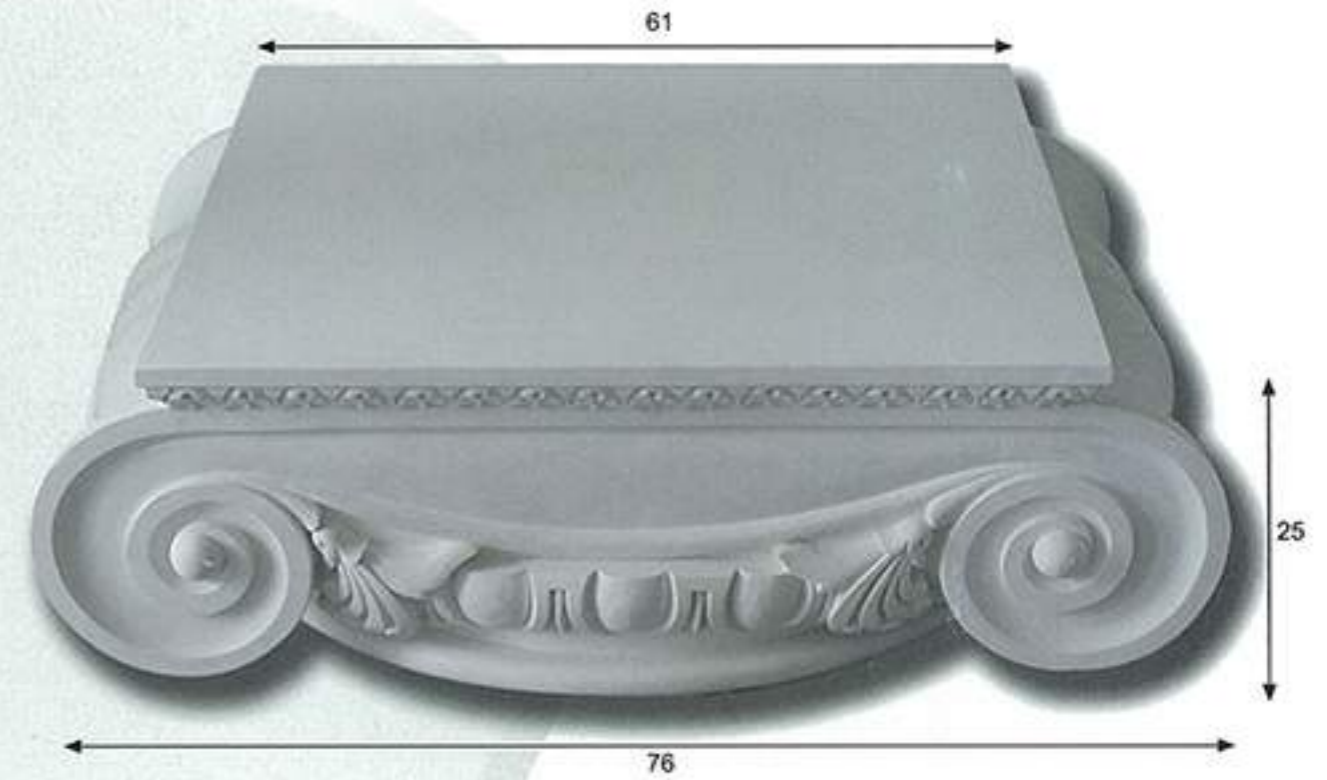

ORDEN JÓNICO GRIEGO

39
15

COD.130/B
Pedestal Jónico Griego
Altura standart: 0,45
ø 22

COD.130/C
Pedestal Jónico Griego
Altura standart: 0,55
ø 22

13

34

COD.130
Columna Jónica Griega
Altura standart: 1,50
ø 22

COD.133
Columna Jónica Griega Estriada
Altura standart: 2,57
ø 28

ORDEN JÓNICO ROMANO

COD. CAP/G

Capitel Jónico
ø 50

COD. 119
Jónica Estriada
Altura Standard: 1,32
ø 14

COD. 125
Jónica Romana Estriada
Altura Standard: 1,97
ø 22

COD. 126
Jónica Compuesta Lisa
Altura Standard: 2,06
ø 22

COD. 120
Jónica Romana
Altura Standard: 0,78
ø 17,5

COD. 119/1
Jónica Estriada
Altura Standard: 0,87
ø 16

COD. 125/1
Jónica Compuesta Lisa
Altura Standard: 1,97
ø 22