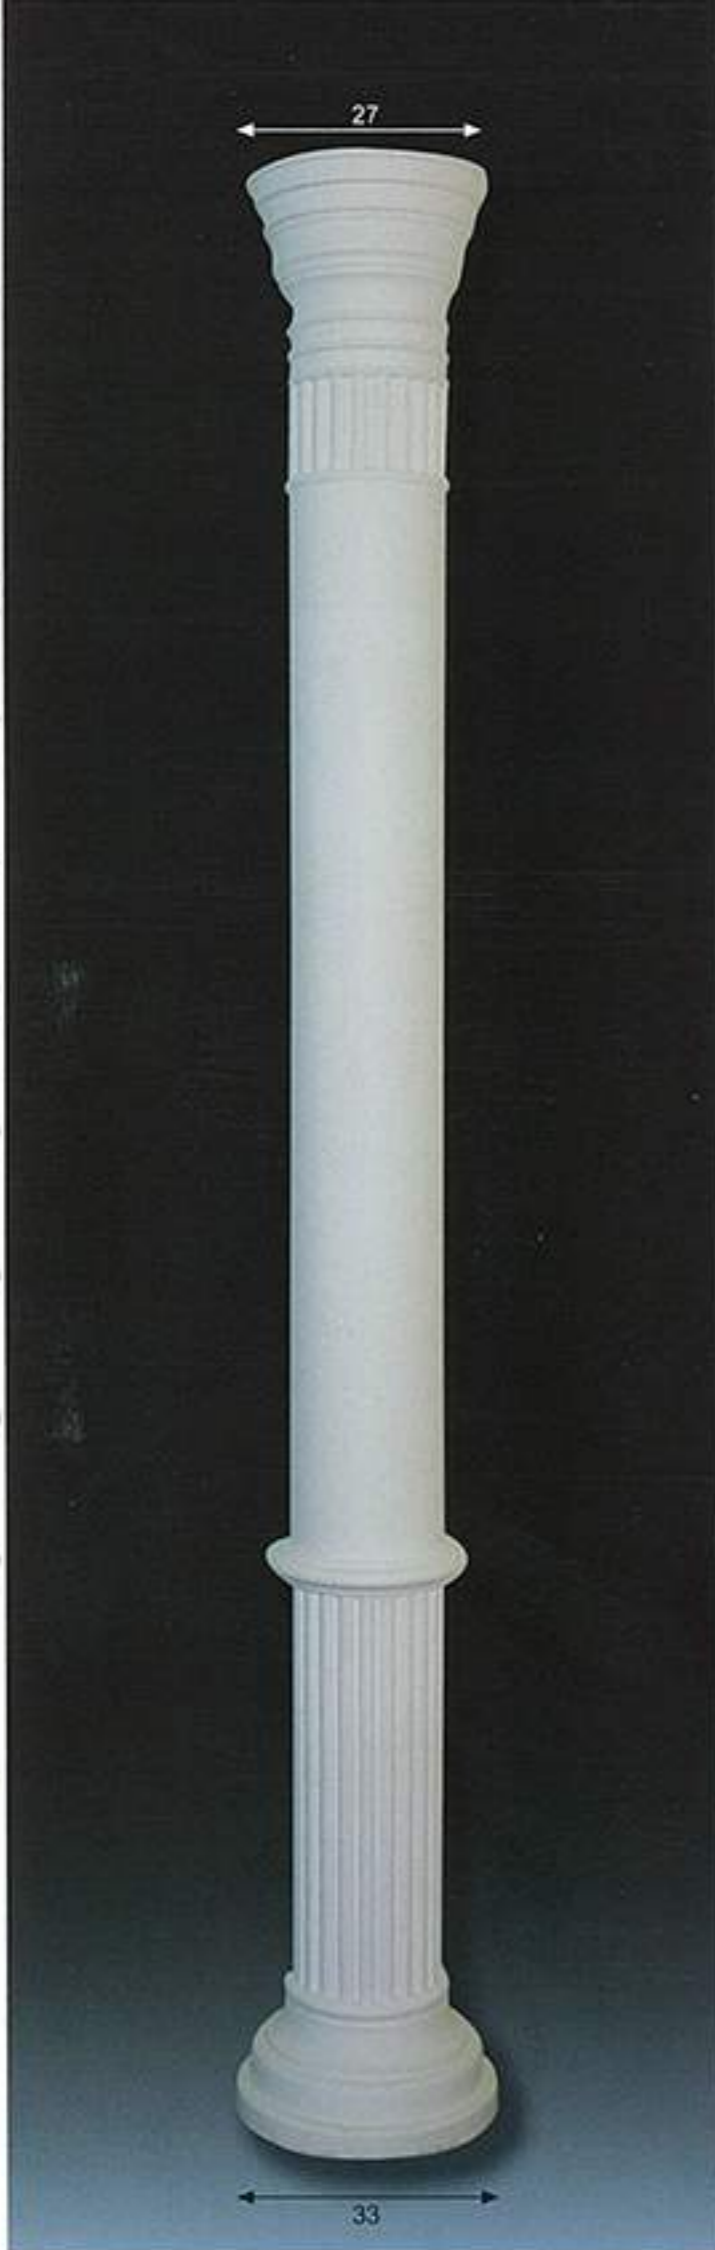

COD.COL/RD18
Fuste ø 18 - Altura: 2,24