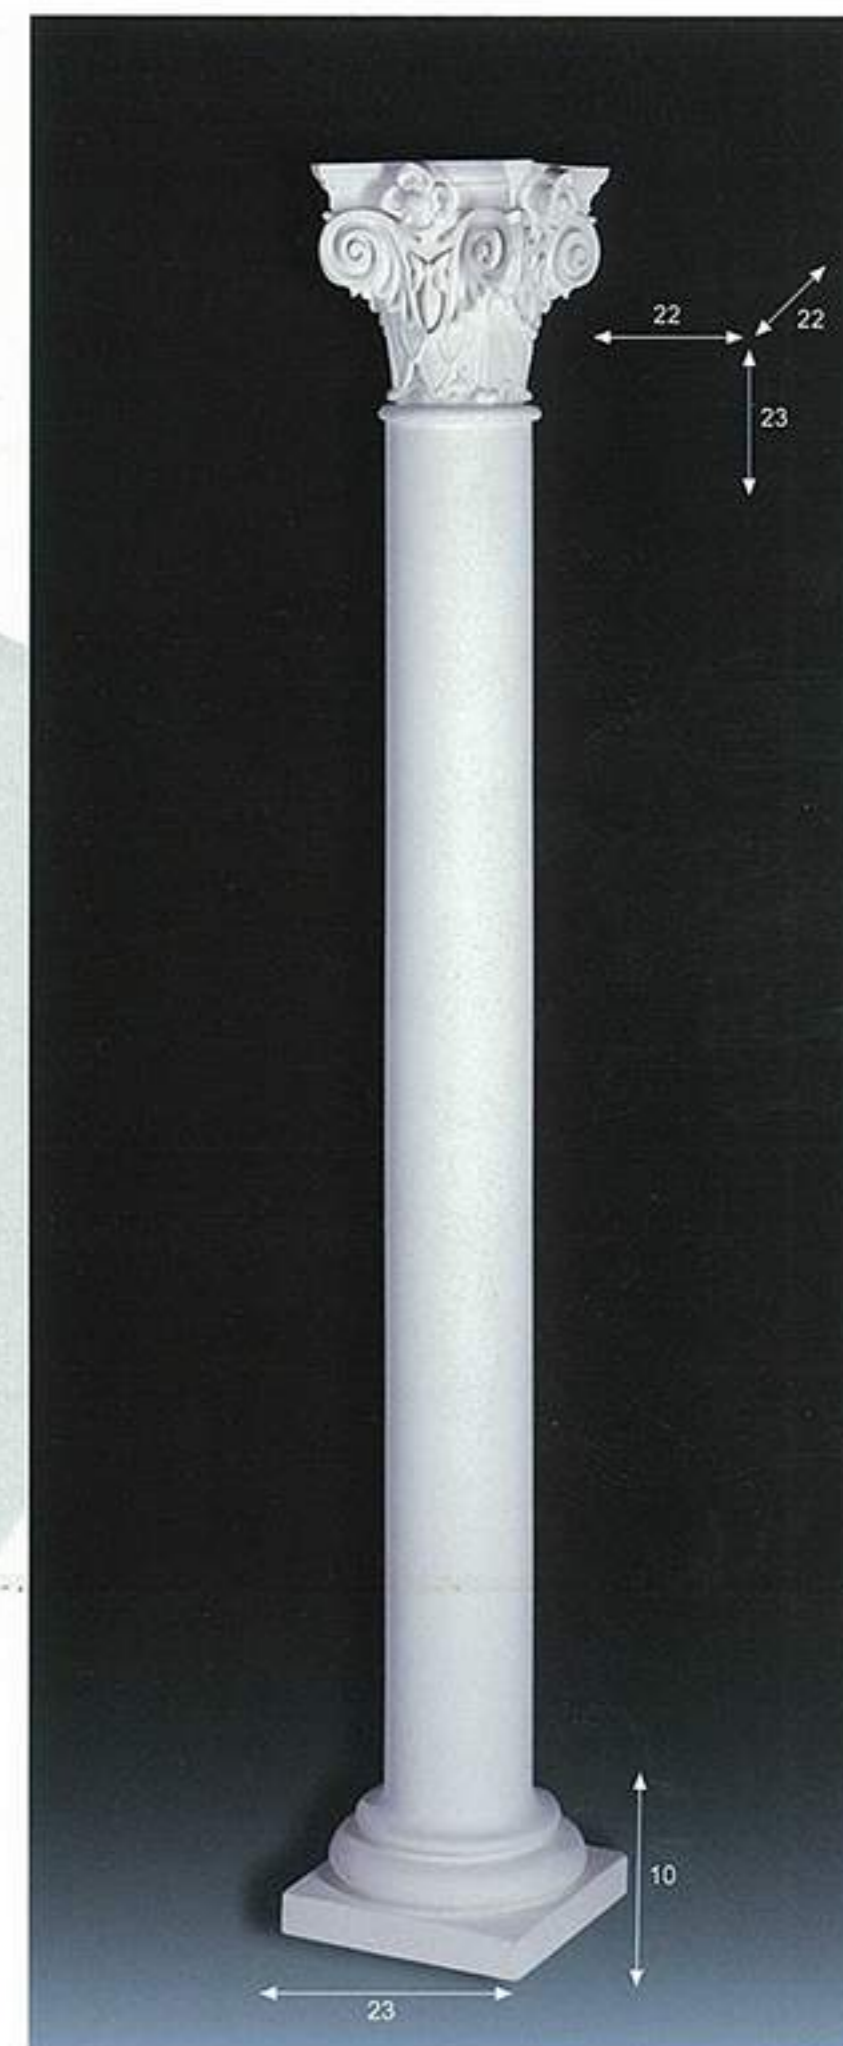

COD. 127
Jónica Compuesta Estriada
Altura Standard: 2,06
ø 22

ORDEN CORINTIO

COD.129/A

Pedestal Corintio
Altura standart: 0,55
ø 28

COD.129/3A

Pedestal Corintio
Altura standart: 0,22
ø 10

COD.129/2

Columna Corintia
Altura standart: 1,39
ø 10

COD.COL/RD10
Fuste ø 10 - Altura: 1,58

COLUMNAS ÁRABES-COLUMNAS DECORADAS

COD.118/1

Columna Decorada - ø 18
Altura Standard: 1,12

COD.135/1

Columna Corpórea - ø 8
Altura Standard: 2,00

COD.135

Columna Árabe Lisa - ø 12
Altura Standard: 2,00