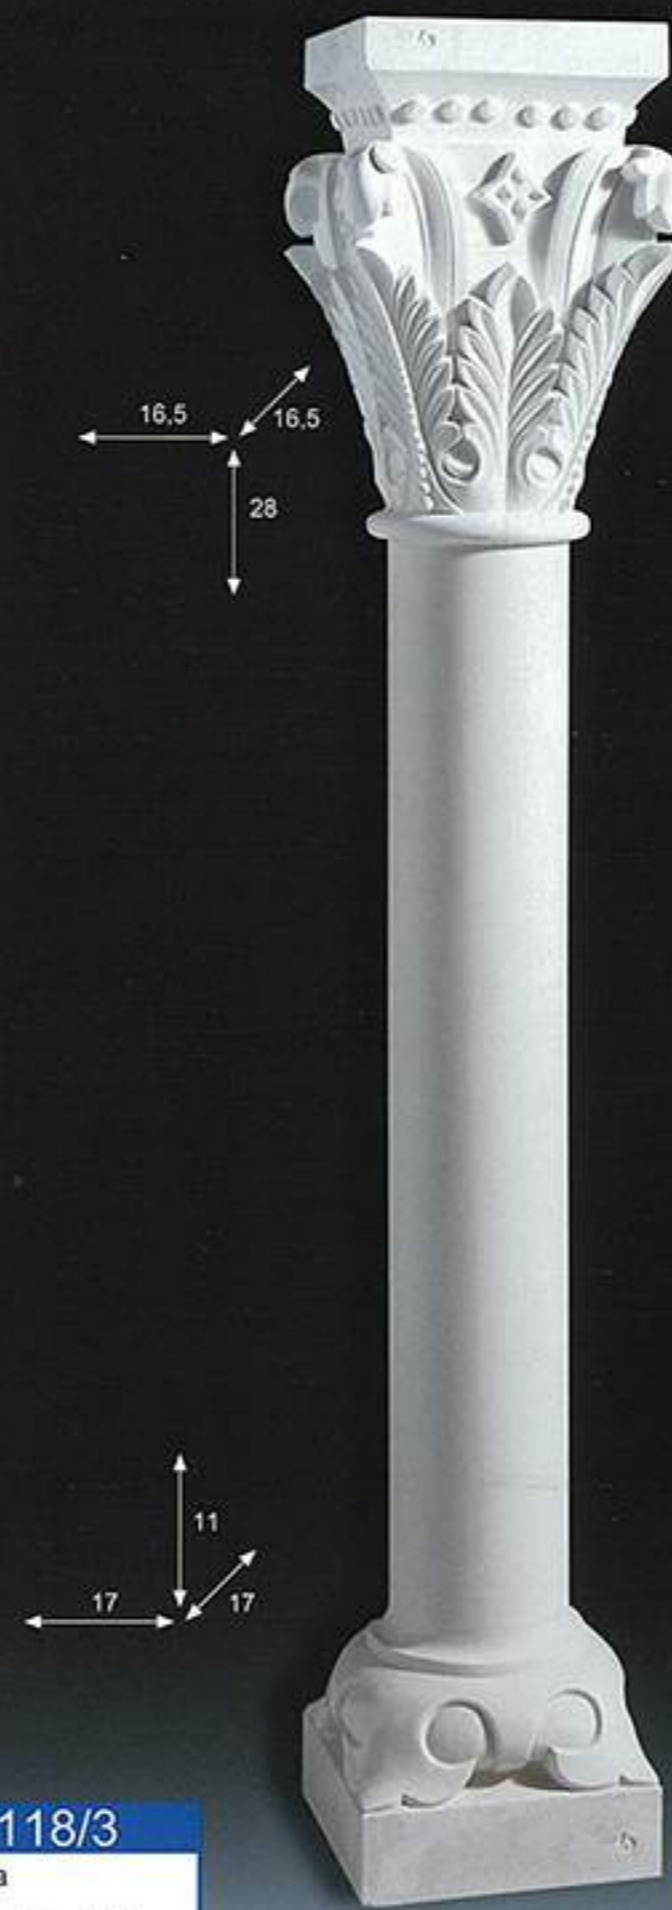

COD.118/4

Árabe Lisa
ø 10
Altura standart: 1,50