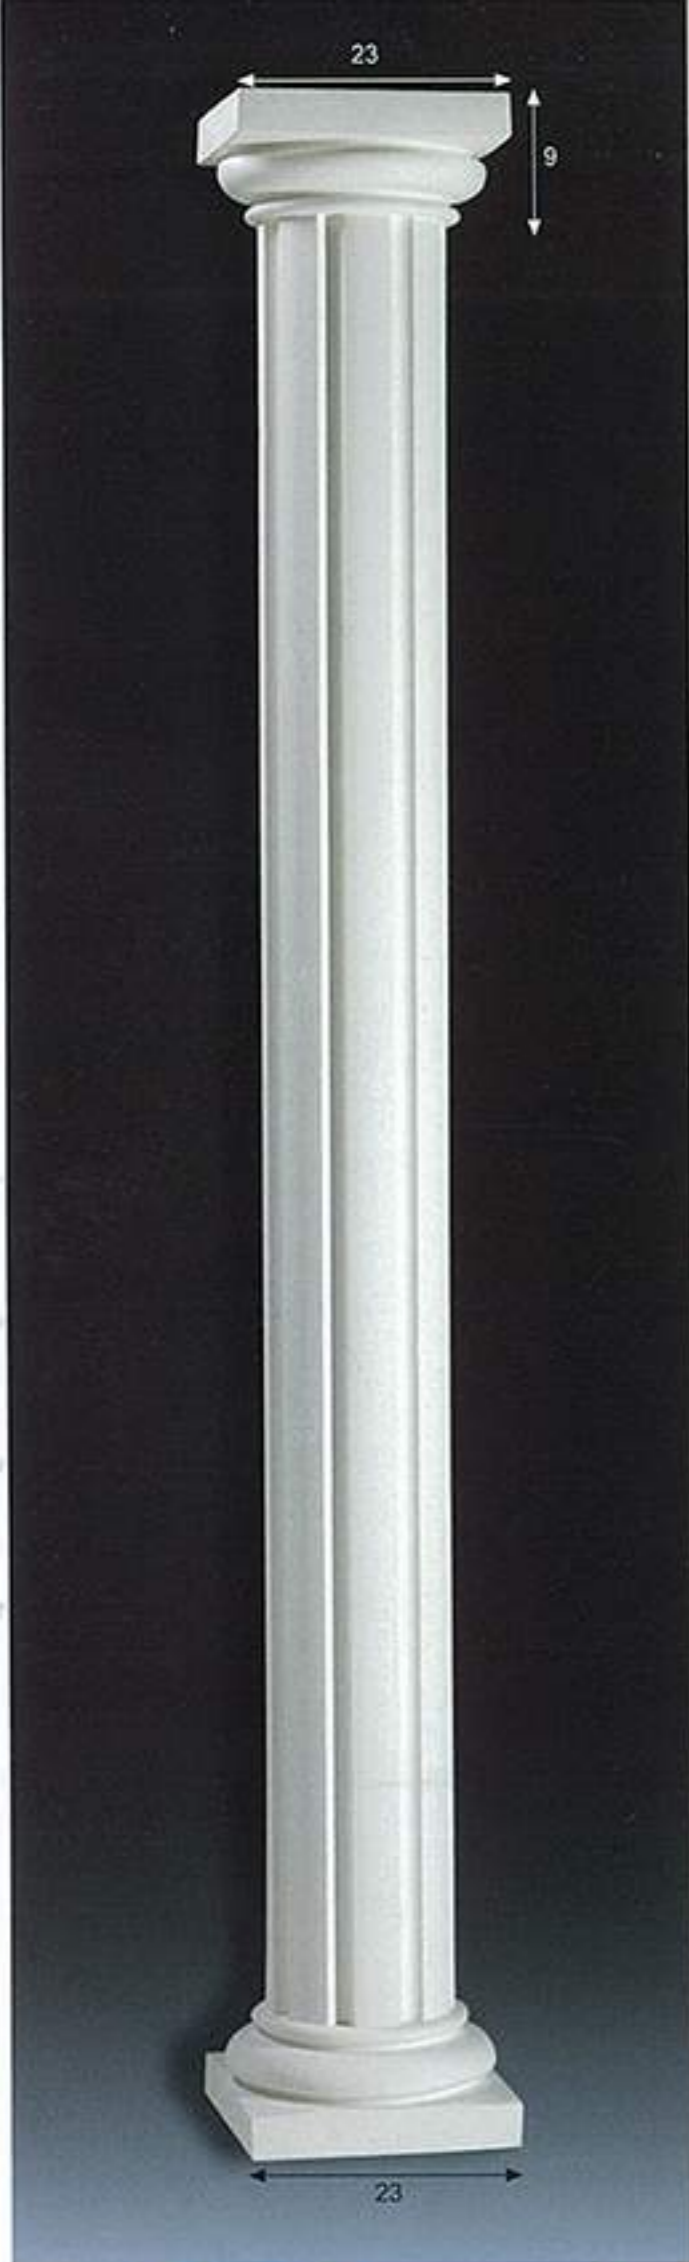

COD.124

Columna Estriada c/Base y Base
Altura standart: 2,00 ml
ø 16