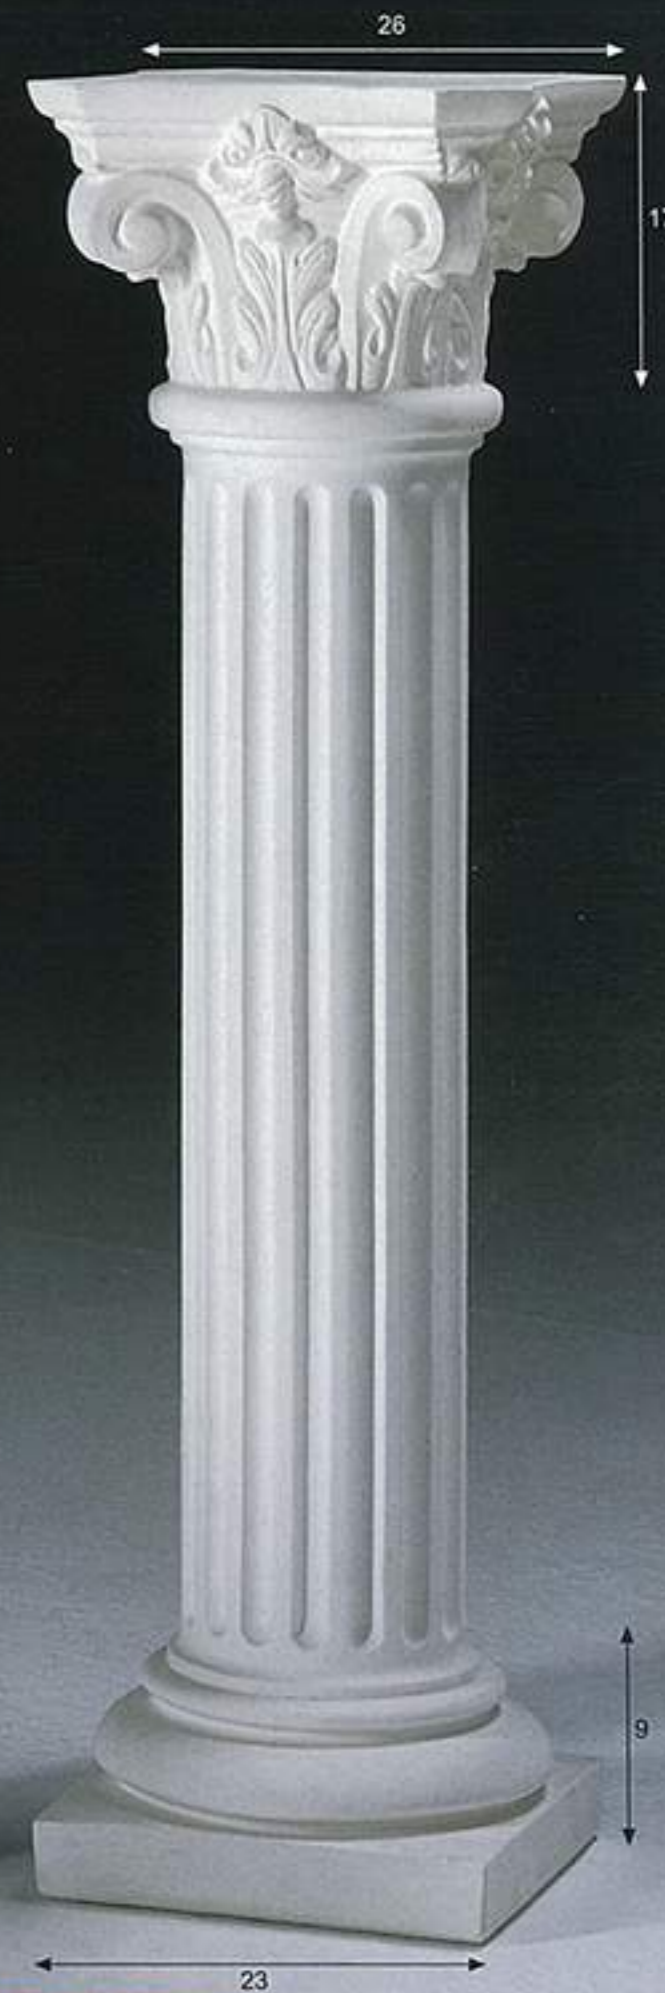

ORDEN JÓNICO GRIEGO

39
15

COD.130/B
Pedestal Jónico Griego
Altura standart: 0,45
ø 22

COD.130/C
Pedestal Jónico Griego
Altura standart: 0,55
ø 22

13

34

COD.130
Columna Jónica Griega
Altura standart: 1,50
ø 22

COD. 126
Jónica Compuesta Lisa
Altura Standard: 2,06
ø 22

COD. 120
Jónica Romana
Altura Standard: 0,78
ø 17,5

COD. 119/1
Jónica Estriada
Altura Standard: 0,87
ø 16

COD. 125/1
Jónica Compuesta Lisa
Altura Standard: 1,97
ø 22

COD. 127
Jónica Compuesta Estriada
Altura Standard: 2,06
ø 22

ORDEN CORINTIO

COD.129/A

Pedestal Corintio
Altura standart: 0,55
ø 28

COD.129/3A

Pedestal Corintio
Altura standart: 0,22
ø 10

COD.129/2

Columna Corintia
Altura standart: 1,39
ø 10

COD.129/2A

Columna Corintia
Altura standart: 71
ø 10

COD.129/1

Columna Corintia
Altura standart: 0,90
ø 16

COD.129/1A

Columna Corintia
Altura standart: 1,31
ø 14

COD.129/1A2

Columna Corintia
Altura standart: 1,95
ø 14