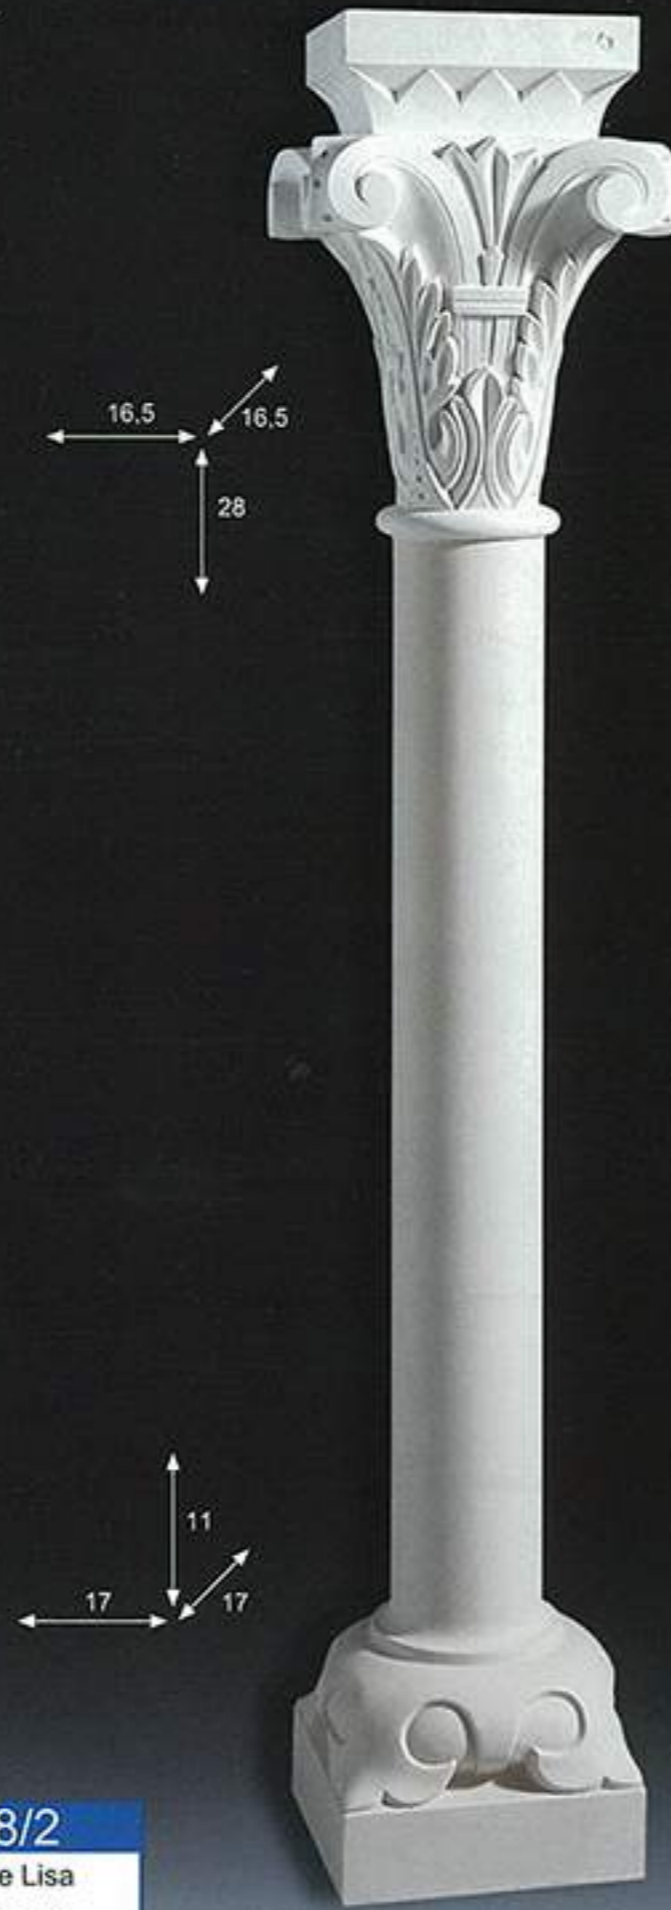

COD.118/3

Árabe Lisa
ø 10
Altura standart: 1,50