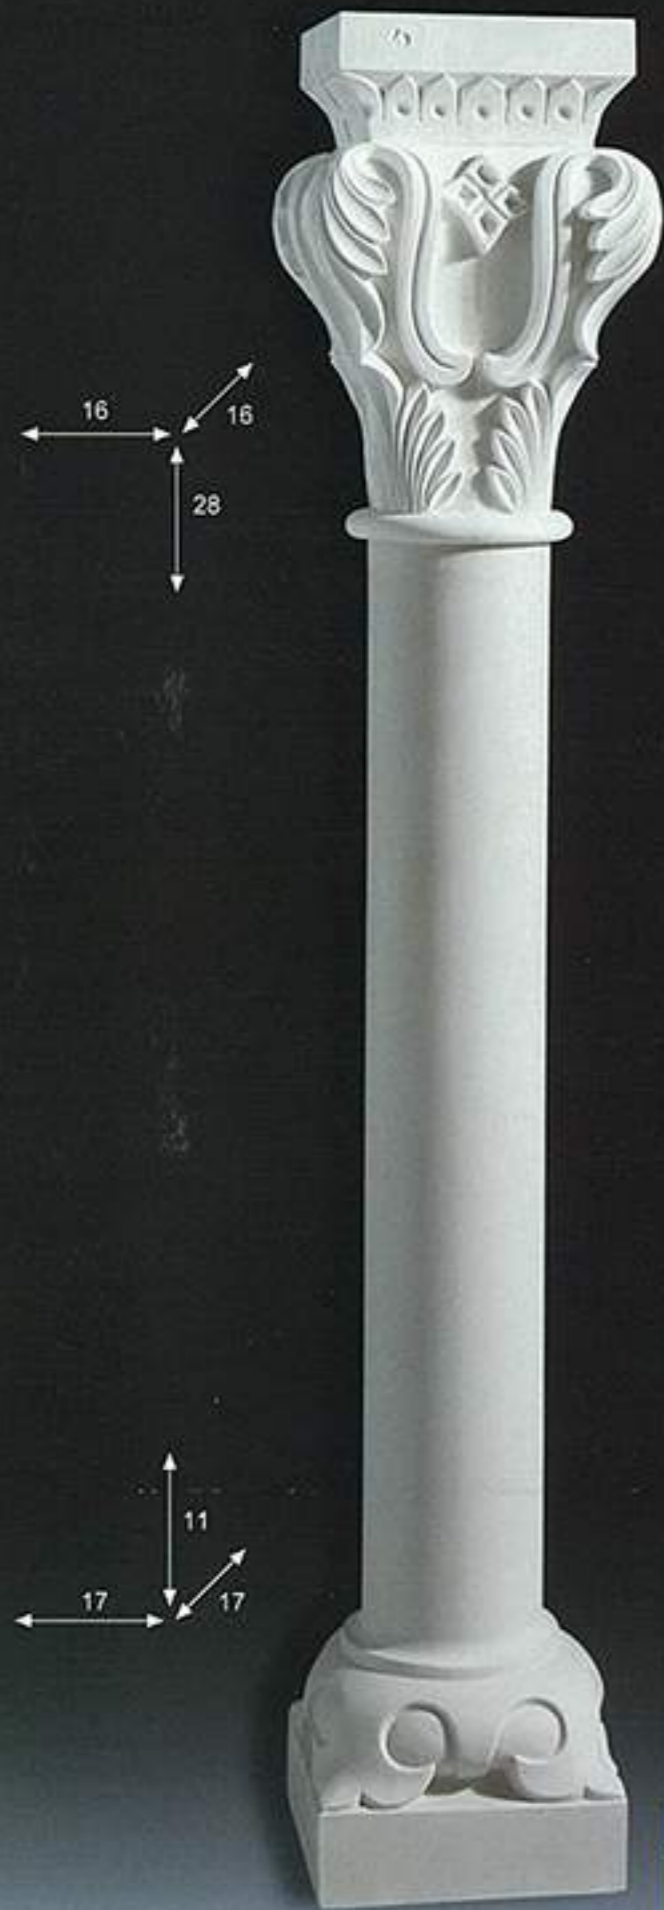

COD. 126
Jónica Compuesta Lisa
Altura Standard: 2,06
ø 22

COD. 120
Jónica Romana
Altura Standard: 0,78
ø 17,5

COD. 119/1
Jónica Estriada
Altura Standard: 0,87
ø 16

COD. 125/1
Jónica Compuesta Lisa
Altura Standard: 1,97
ø 22

COD. 127
Jónica Compuesta Estriada
Altura Standard: 2,06
ø 22

ORDEN CORINTIO

COD.129/A

Pedestal Corintio
Altura standart: 0,55
ø 28

COD.129/3A

Pedestal Corintio
Altura standart: 0,22
ø 10

COD.129/2

Columna Corintia
Altura standart: 1,39
ø 10

COD.129/2A

Columna Corintia
Altura standart: 71
ø 10

COD.129/1

Columna Corintia
Altura standart: 0,90
ø 16

COD.129/1A

Columna Corintia
Altura standart: 1,31
ø 14

COD.129/1A2

Columna Corintia
Altura standart: 1,95
ø 14

COD.COL/RD10
Fuste ø 10 - Altura: 1,58

COLUMNAS ÁRABES-COLUMNAS DECORADAS

COD.118/1

Columna Decorada - ø 18
Altura Standard: 1,12

COD.135/1

Columna Corpórea - ø 8
Altura Standard: 2,00

COD.135

Columna Árabe Lisa - ø 12
Altura Standard: 2,00