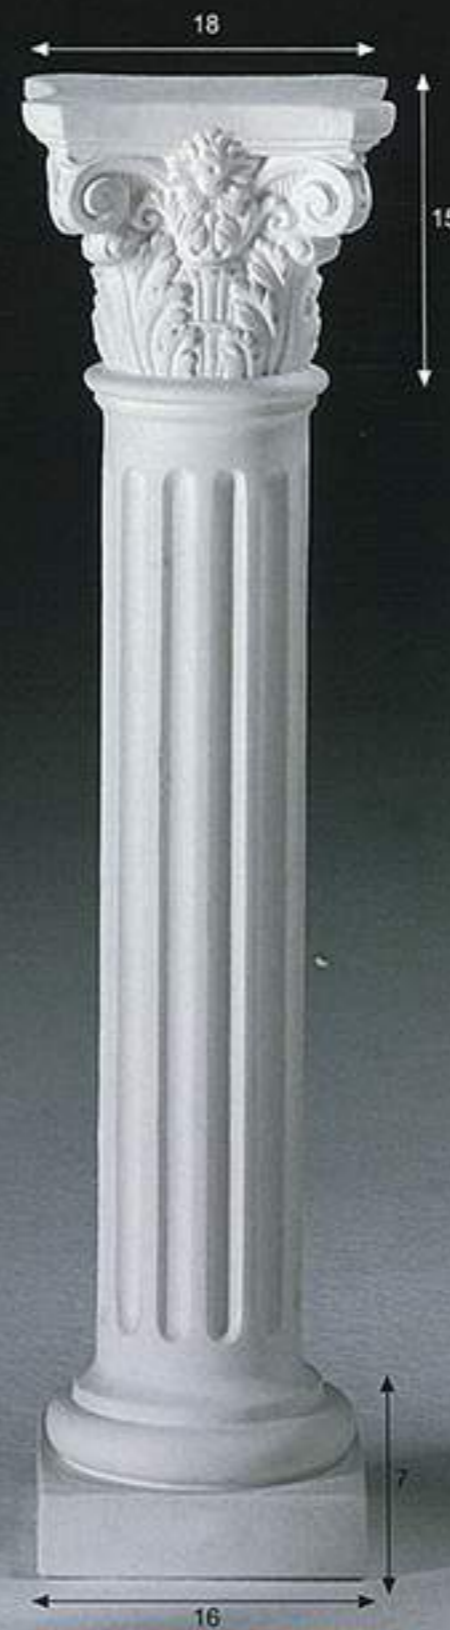

ORDEN JÓNICO GRIEGO

39
15

COD.130/B
Pedestal Jónico Griego
Altura standart: 0,45
ø 22

COD.130/C
Pedestal Jónico Griego
Altura standart: 0,55
ø 22

13

34

COD.130
Columna Jónica Griega
Altura standart: 1,50
ø 22

COD. 126
Jónica Compuesta Lisa
Altura Standard: 2,06
ø 22

COD. 120
Jónica Romana
Altura Standard: 0,78
ø 17,5

COD. 119/1
Jónica Estriada
Altura Standard: 0,87
ø 16

COD. 125/1
Jónica Compuesta Lisa
Altura Standard: 1,97
ø 22

COD. 127
Jónica Compuesta Estriada
Altura Standard: 2,06
ø 22

ORDEN CORINTIO

COD.129/A

Pedestal Corintio
Altura standart: 0,55
ø 28

COD.129/3A

Pedestal Corintio
Altura standart: 0,22
ø 10

COD.129/2

Columna Corintia
Altura standart: 1,39
ø 10

COD.129/2A

Columna Corintia
Altura standart: 71
ø 10

COD.129/1

Columna Corintia
Altura standart: 0,90
ø 16

COD.129/1A

Columna Corintia
Altura standart: 1,31
ø 14

COD.129/1A2

Columna Corintia
Altura standart: 1,95
ø 14