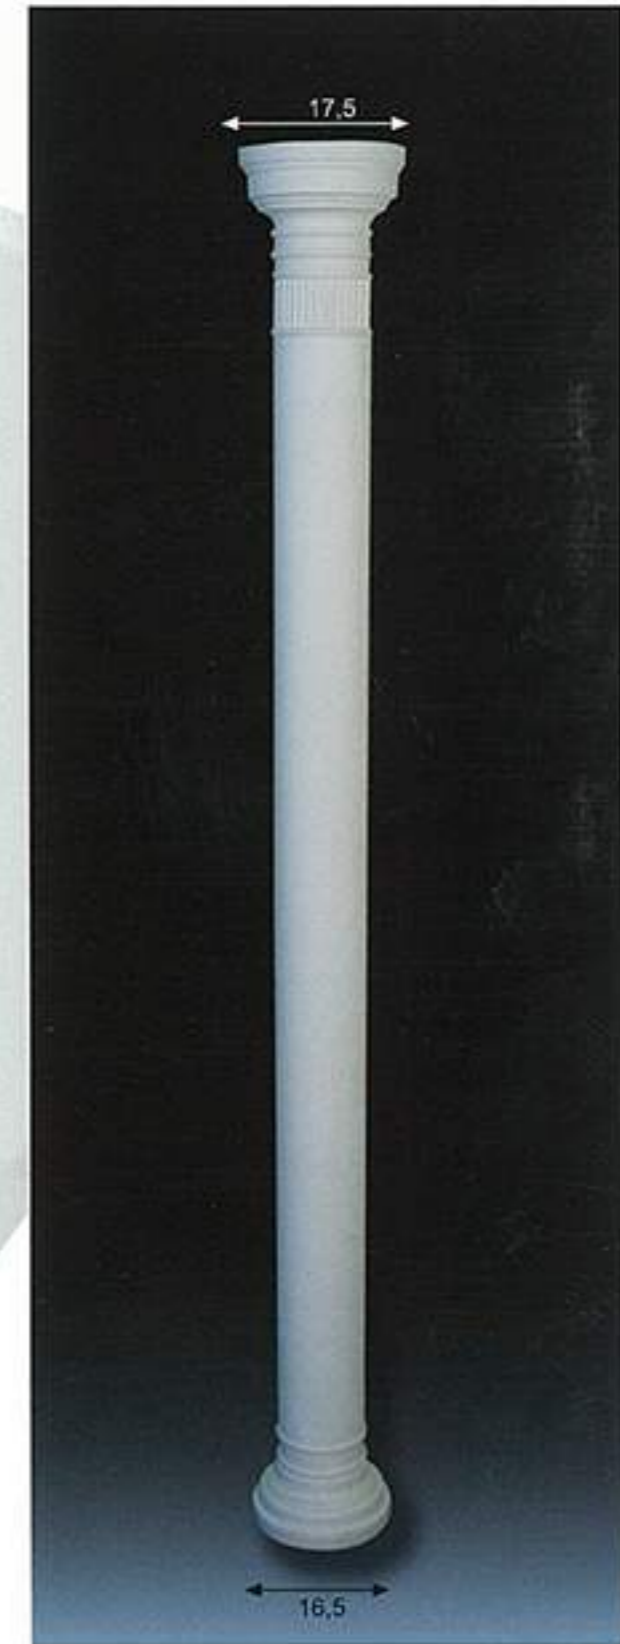

COD. 126
Jónica Compuesta Lisa
Altura Standard: 2,06
ø 22

COD. 120
Jónica Romana
Altura Standard: 0,78
ø 17,5

COD. 119/1
Jónica Estriada
Altura Standard: 0,87
ø 16

COD. 125/1
Jónica Compuesta Lisa
Altura Standard: 1,97
ø 22

COD. 127
Jónica Compuesta Estriada
Altura Standard: 2,06
ø 22

ORDEN CORINTIO

COD.129/A

Pedestal Corintio
Altura standart: 0,55
ø 28

COD.129/3A

Pedestal Corintio
Altura standart: 0,22
ø 10

COD.129/2

Columna Corintia
Altura standart: 1,39
ø 10

COD.129/2A

Columna Corintia
Altura standart: 71
ø 10

COD.129/1

Columna Corintia
Altura standart: 0,90
ø 16

COD.129/1A

Columna Corintia
Altura standart: 1,31
ø 14

COD.129/1A2

Columna Corintia
Altura standart: 1,95
ø 14

COD.123

Columna Dórica Estriada
Altura standart: 2,05
ø 22 Inferior-ø18 Superior

COD.122

Columna Dórica Lisa
Altura standart: 2,05
ø 22 Inferior-ø18 Superior

COD.COL/RD18
Fuste ø 18 - Altura: 2,24

COD.COL/RD20
Fuste ø 20 - Altura: 1,74